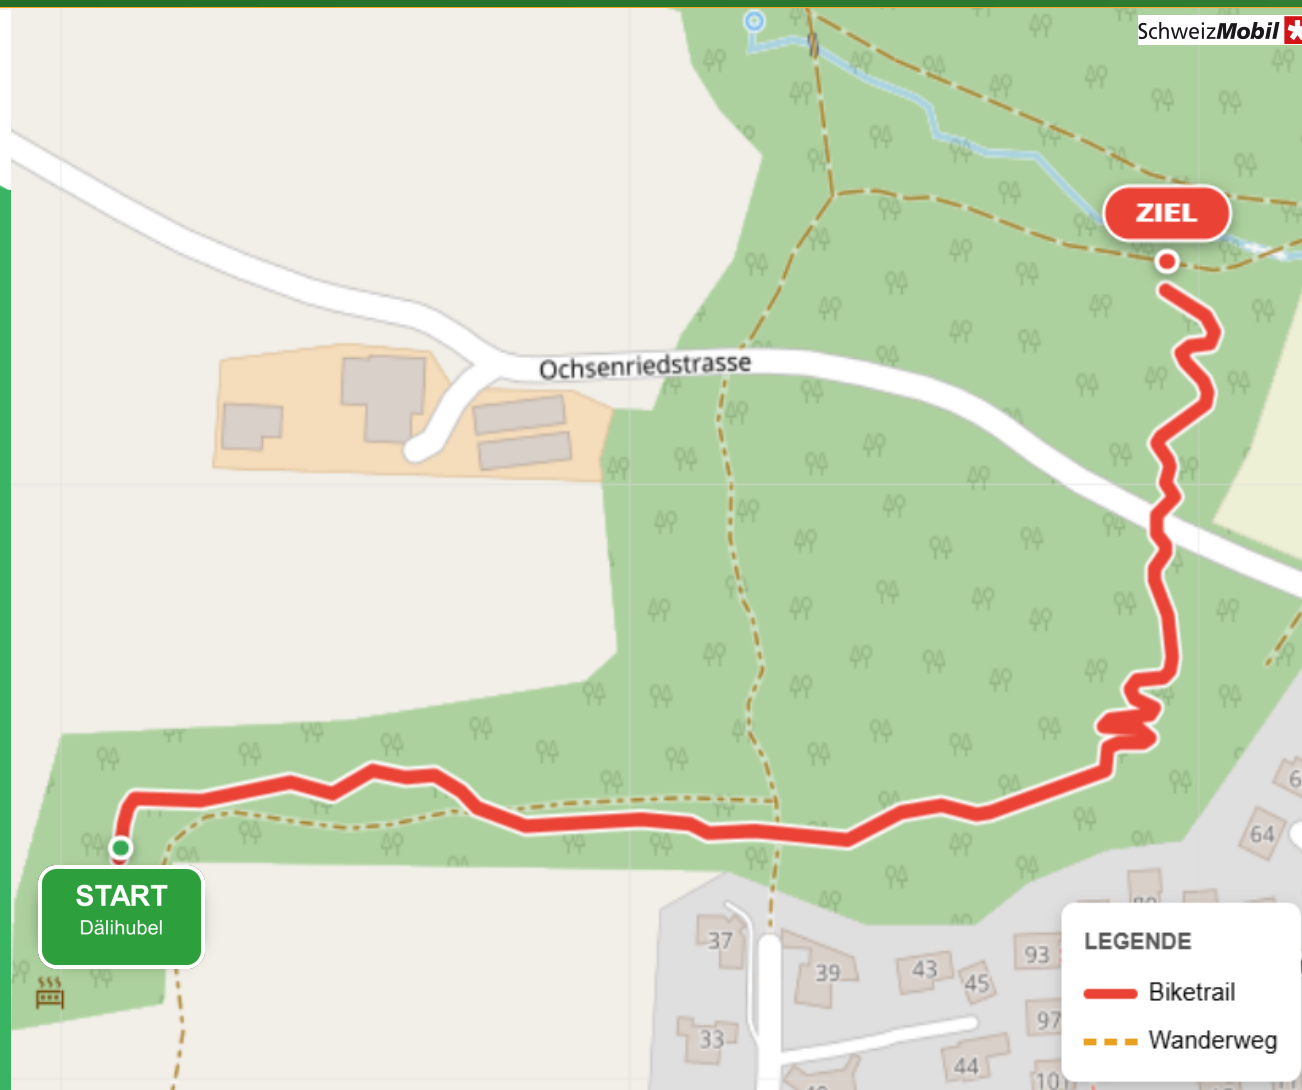

BIKETRAIL OCHSENRIED

SCHMITTEN FR · OCHSENRIEDWALD

662 m
LÄNGE

55 m
ABSTIEG

652-697 m
HÖHE

5-15 min
FAHRZEIT

Leicht – Mittel
Start: Dälihubel

Mountainbike-Kodex Code VTT

Richtig unterwegs
Règles de bonne conduite

Zeige Respekt
Faites preuve de respect

Schütze dich
Protégez-vous

Bleibe auf dem Weg
Restez sur les sentiers

Trage Sorge zur Umwelt
Respectez l'environnement

Hinterlasse keine Spuren
Ne laissez aucune trace

Kenne deine Grenzen
Acceptez vos limites

SchweizMobil

START
Dälihubel

LEGENDE

- Biketrail
- Wanderweg

Biketrail Ochsenried — 662 m

Ochsenriedwald, Schmitten FR

Gemeinde Schmitten