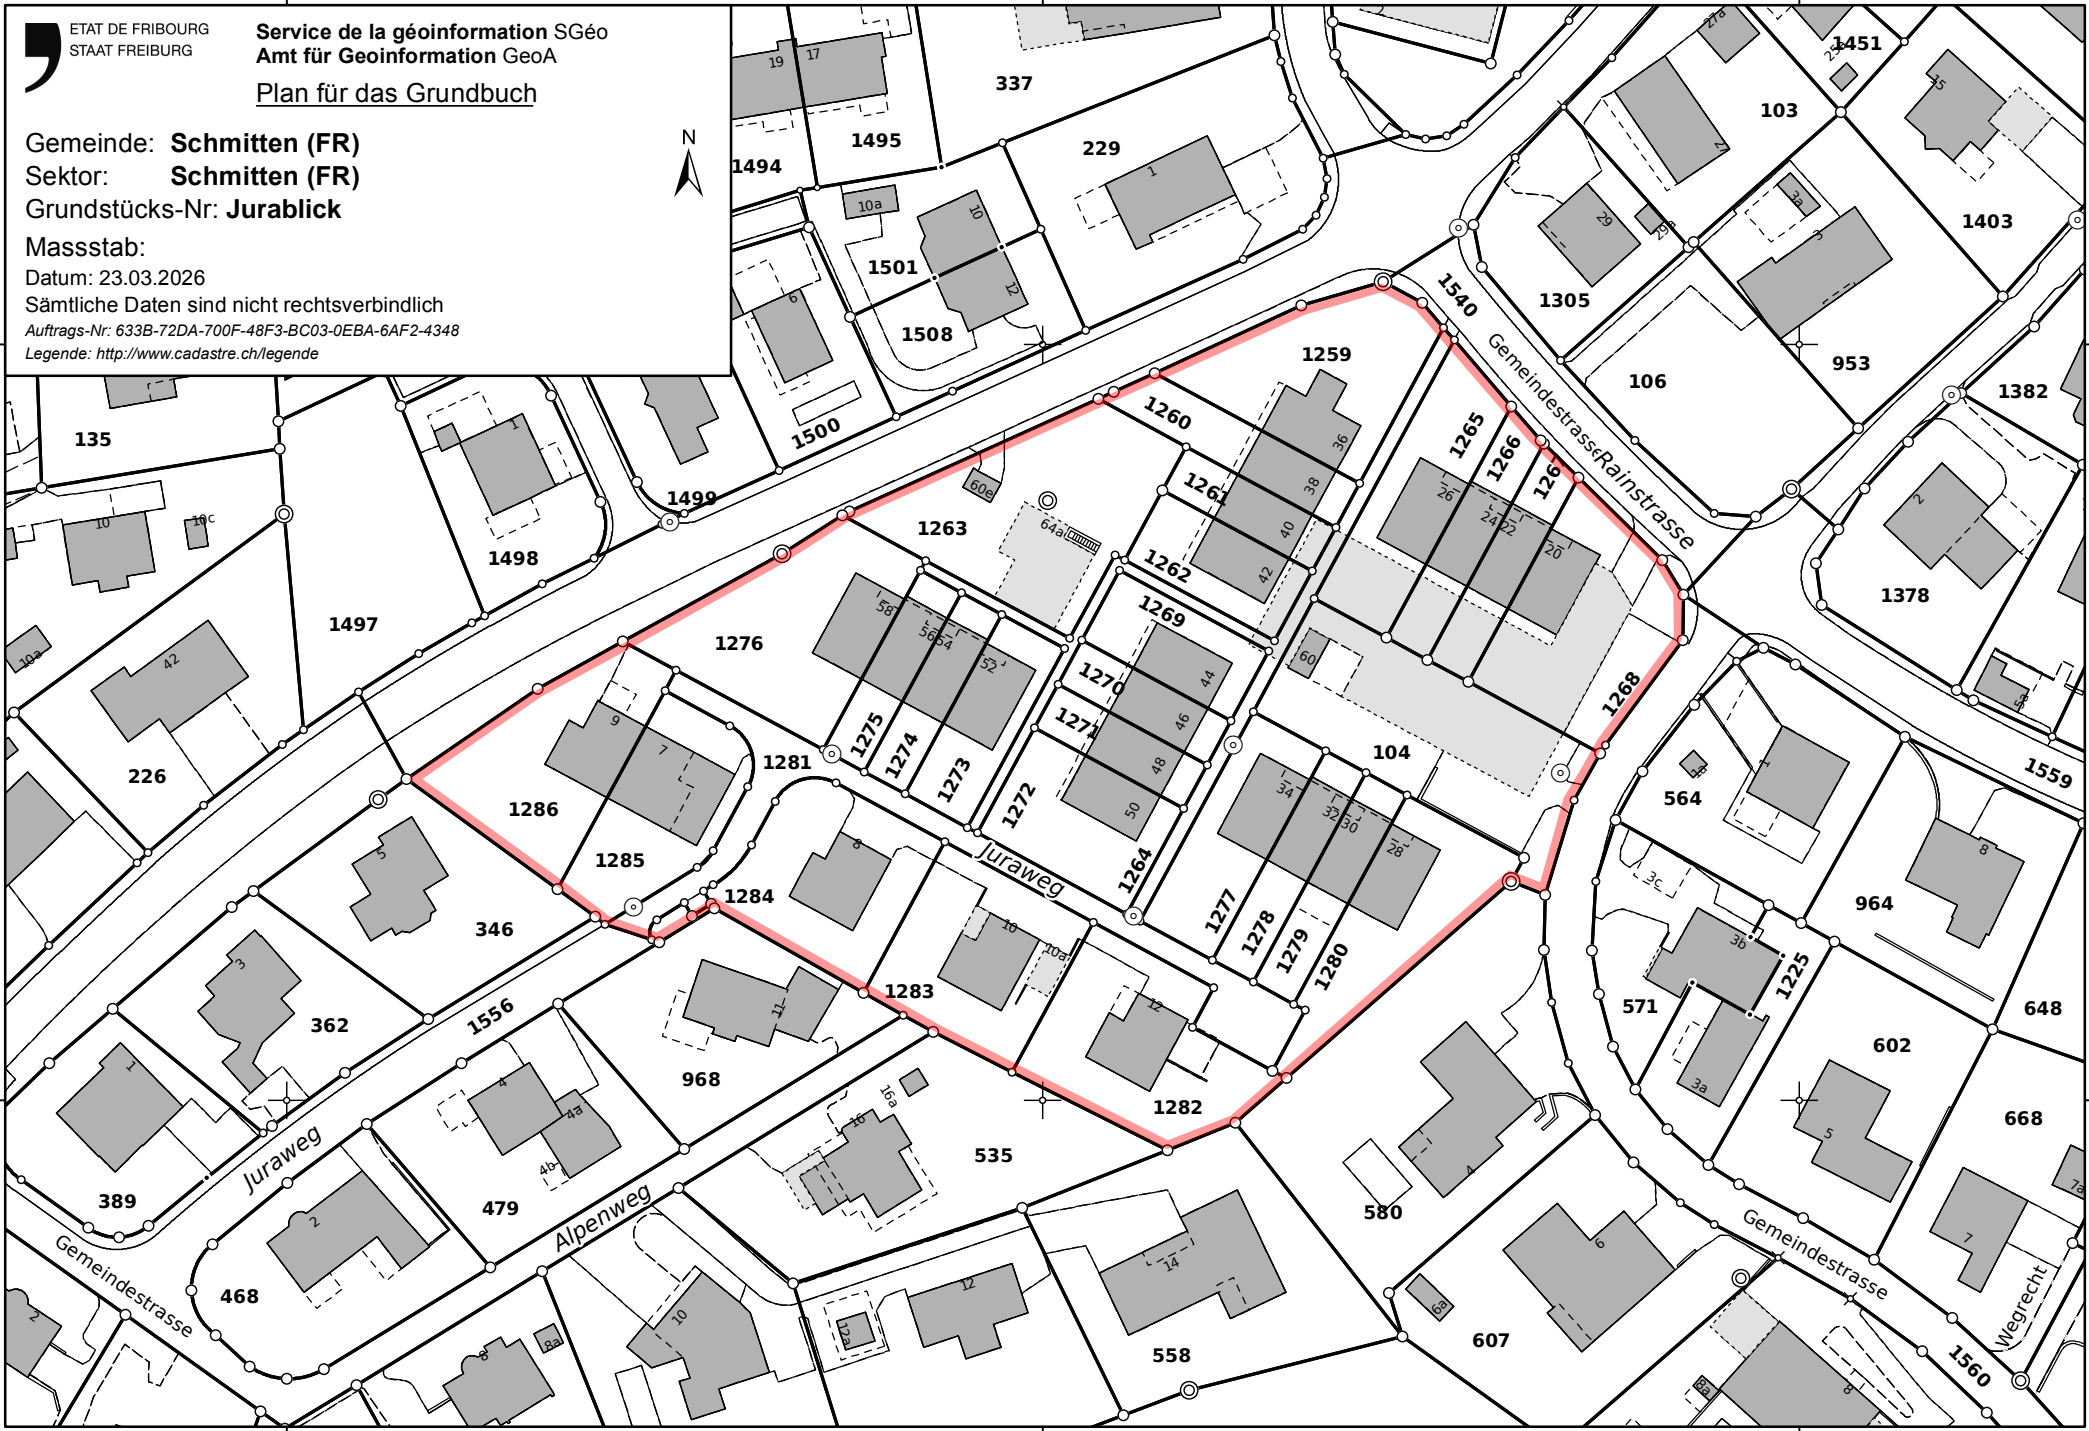

ETAT DE FRIBOURG  
STAAT FREIBURG

Service de la géoinformation SGéo  
Amt für Geoinformation GeoA

Plan für das Grundbuch

Gemeinde: **Schmitten (FR)**

Sektor: **Schmitten (FR)**

Grundstücks-Nr: **Jurablick**

Masstab:

Datum: 23.03.2026

Sämtliche Daten sind nicht rechtsverbindlich

Auftrags-Nr: 633B-72DA-700F-48F3-BC03-0EBA-6AF2-4348

Legende: <http://www.cadastr.ch/legende>

2'585'000

2'585'100

2'585'200