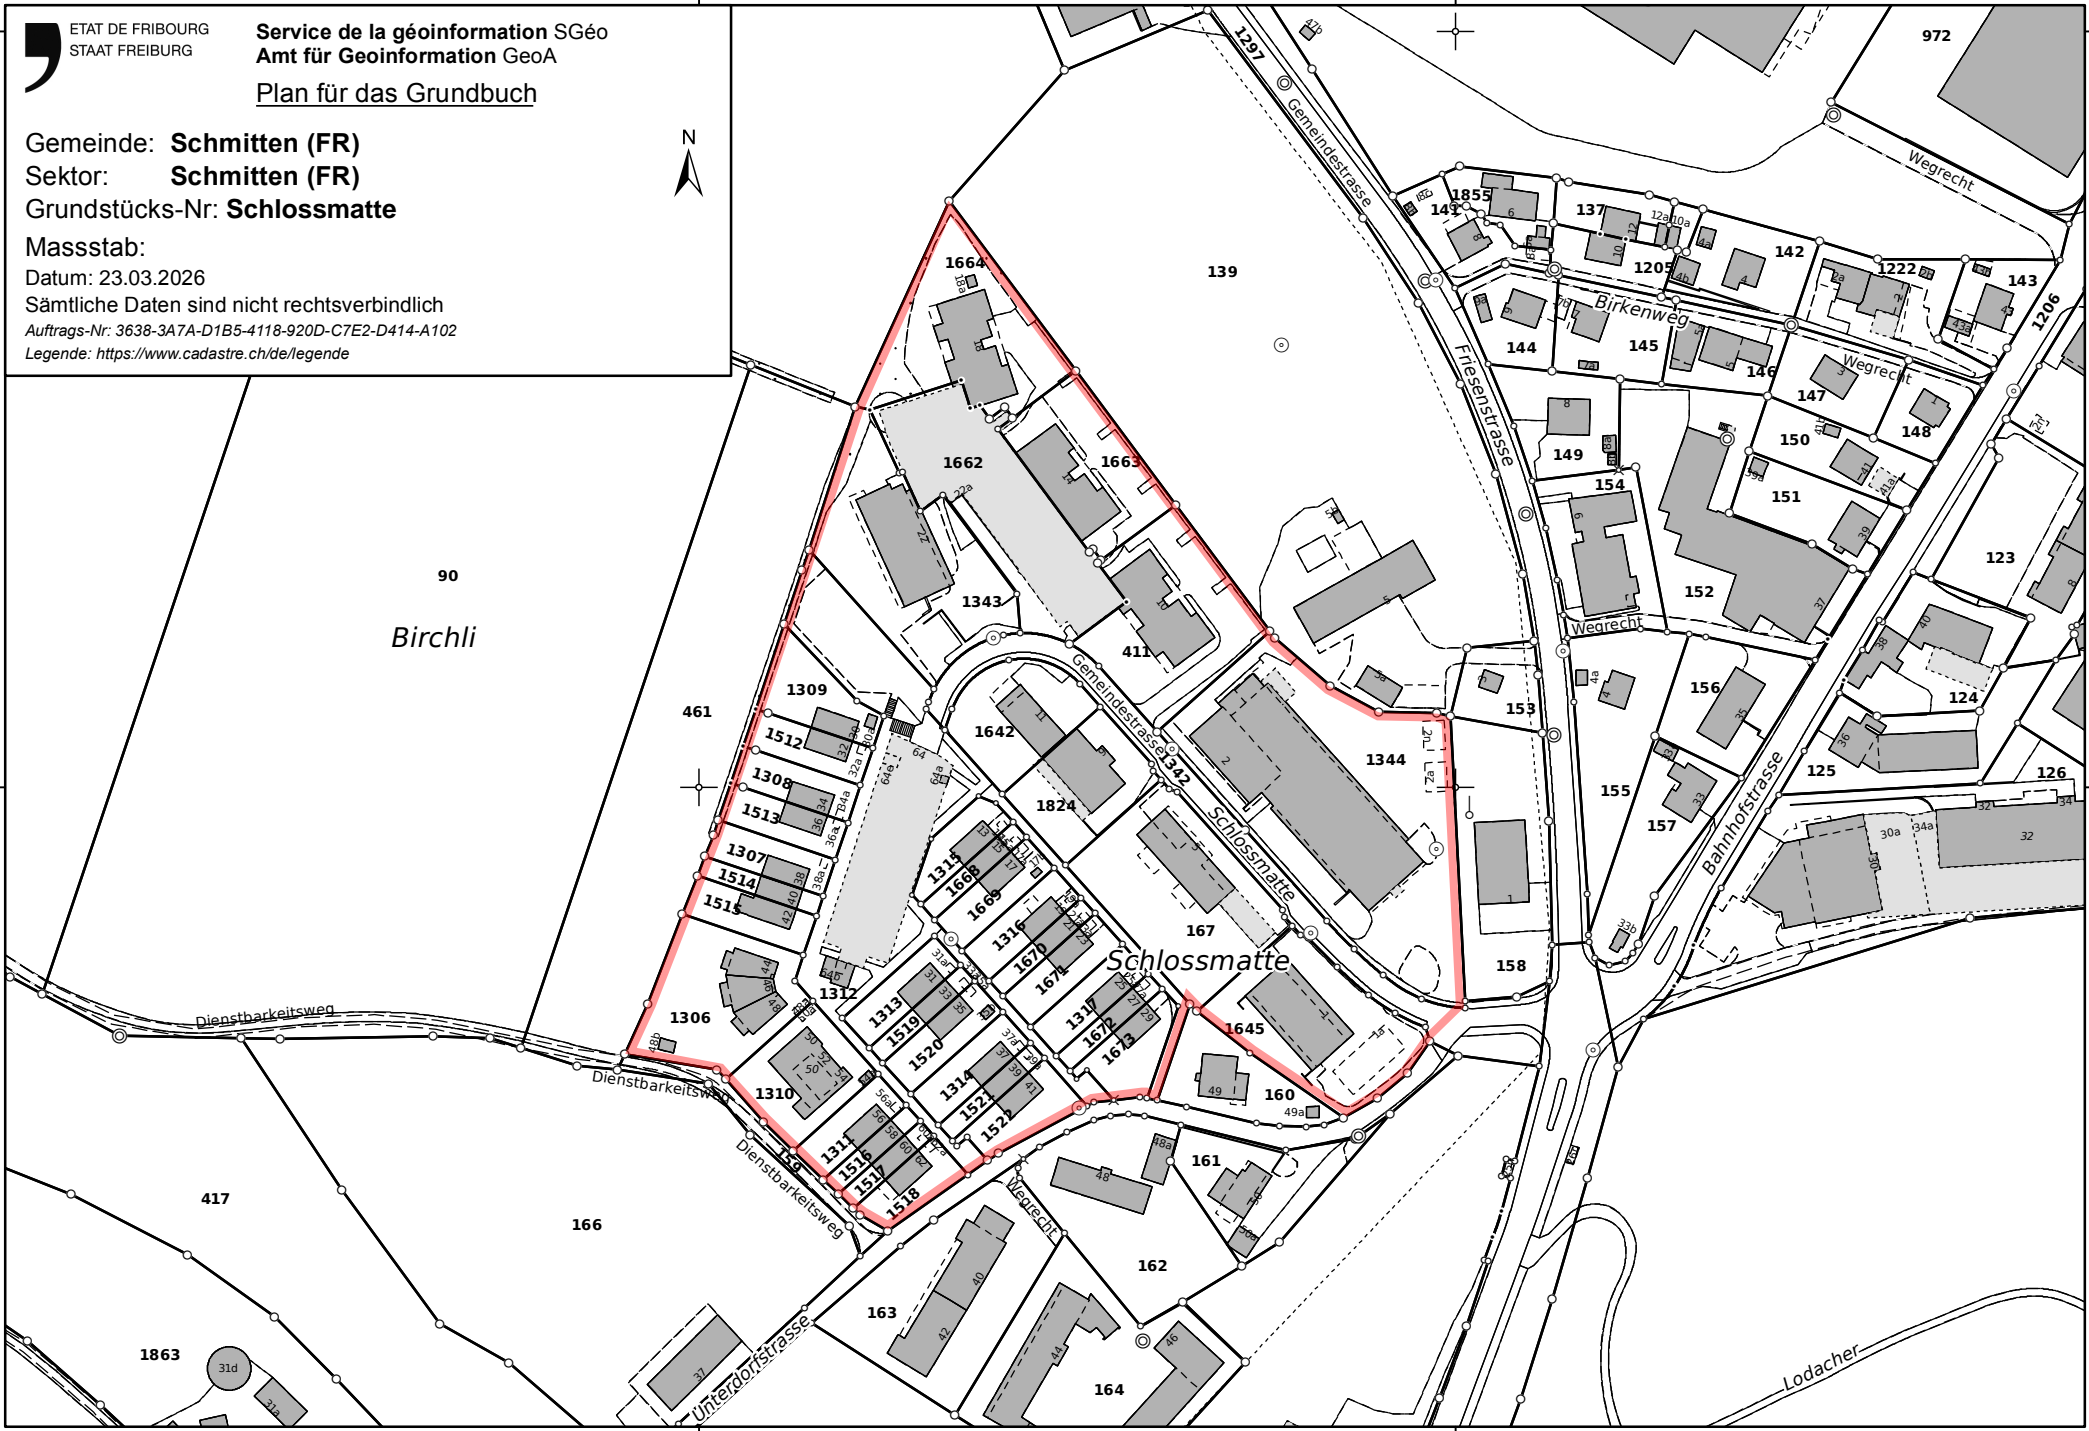

1190'200

2585'400

2585'600

1190'200

Service de la géoinformation SGéo
Amt für Geoinformation GeoA
Plan für das Grundbuch

Gemeinde: **Schmitten (FR)**
Sektor: **Schmitten (FR)**
Grundstücks-Nr: **Schlossmatte**

Masstab:
Datum: 23.03.2026
Sämtliche Daten sind nicht rechtsverbindlich
Auftrags-Nr: 3638-3A7A-D1B5-4118-920D-C7E2-D414-A102
Legende: <https://www.cadastre.ch/de/legende>

1190'000

1190'000

2585'400

2585'600